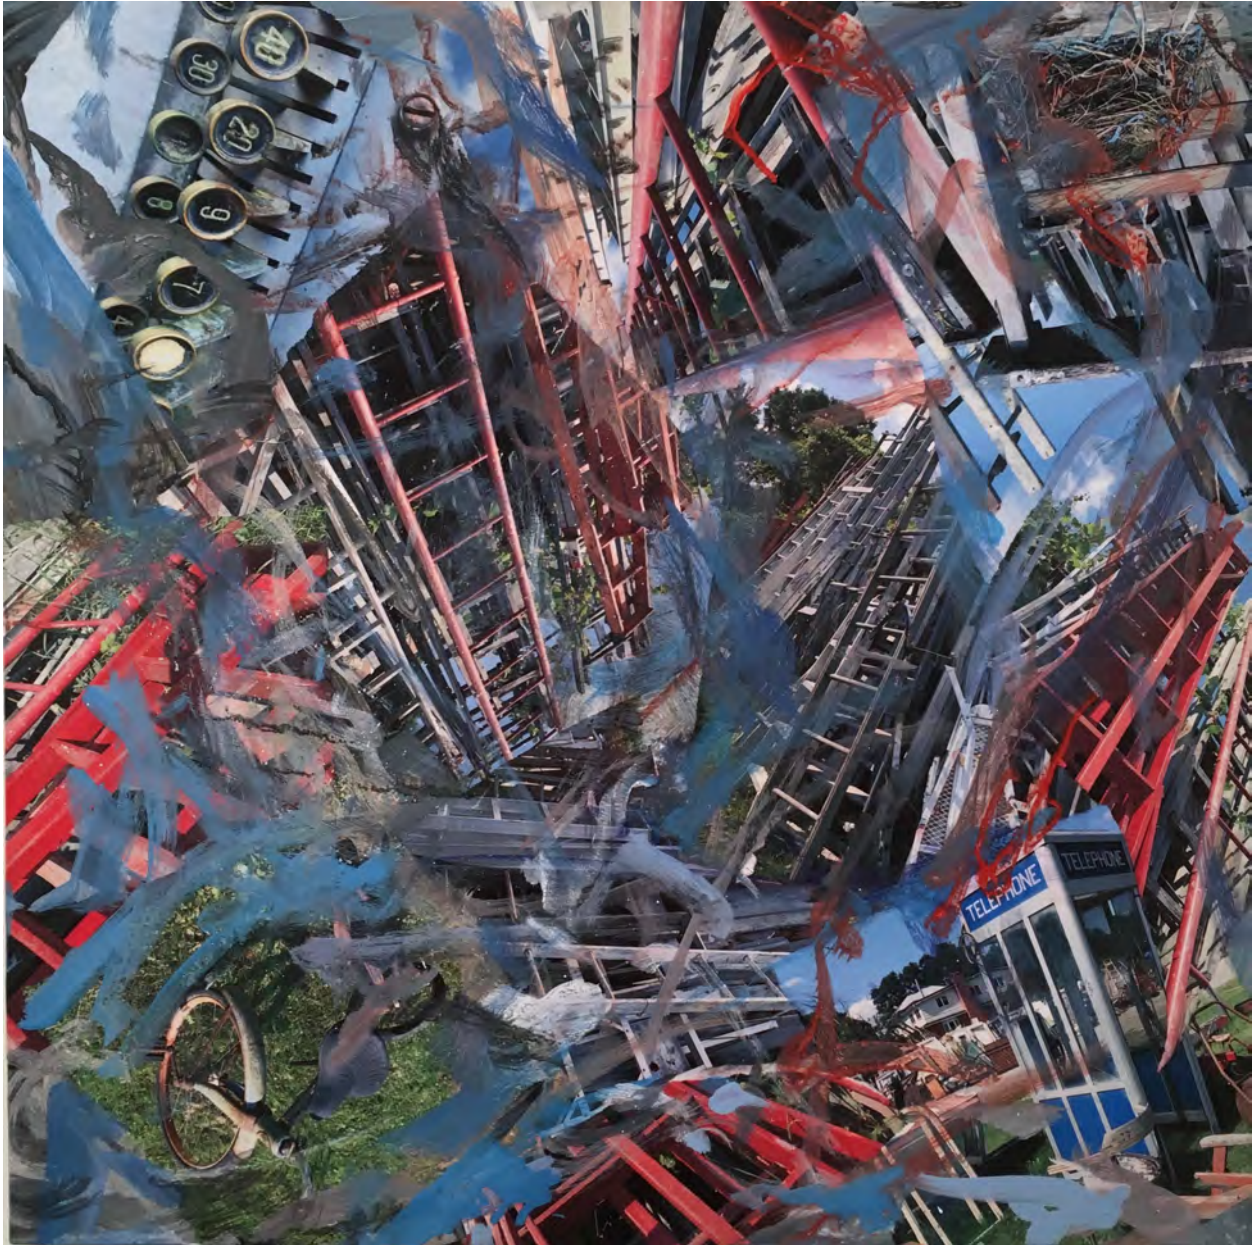

KIM VERGIL

Jacob's Ladder I

Collage de techniques mixtes sur panneau en bouleau
Mixed media collage on birch wood panel
24" x 24" x 1.5"