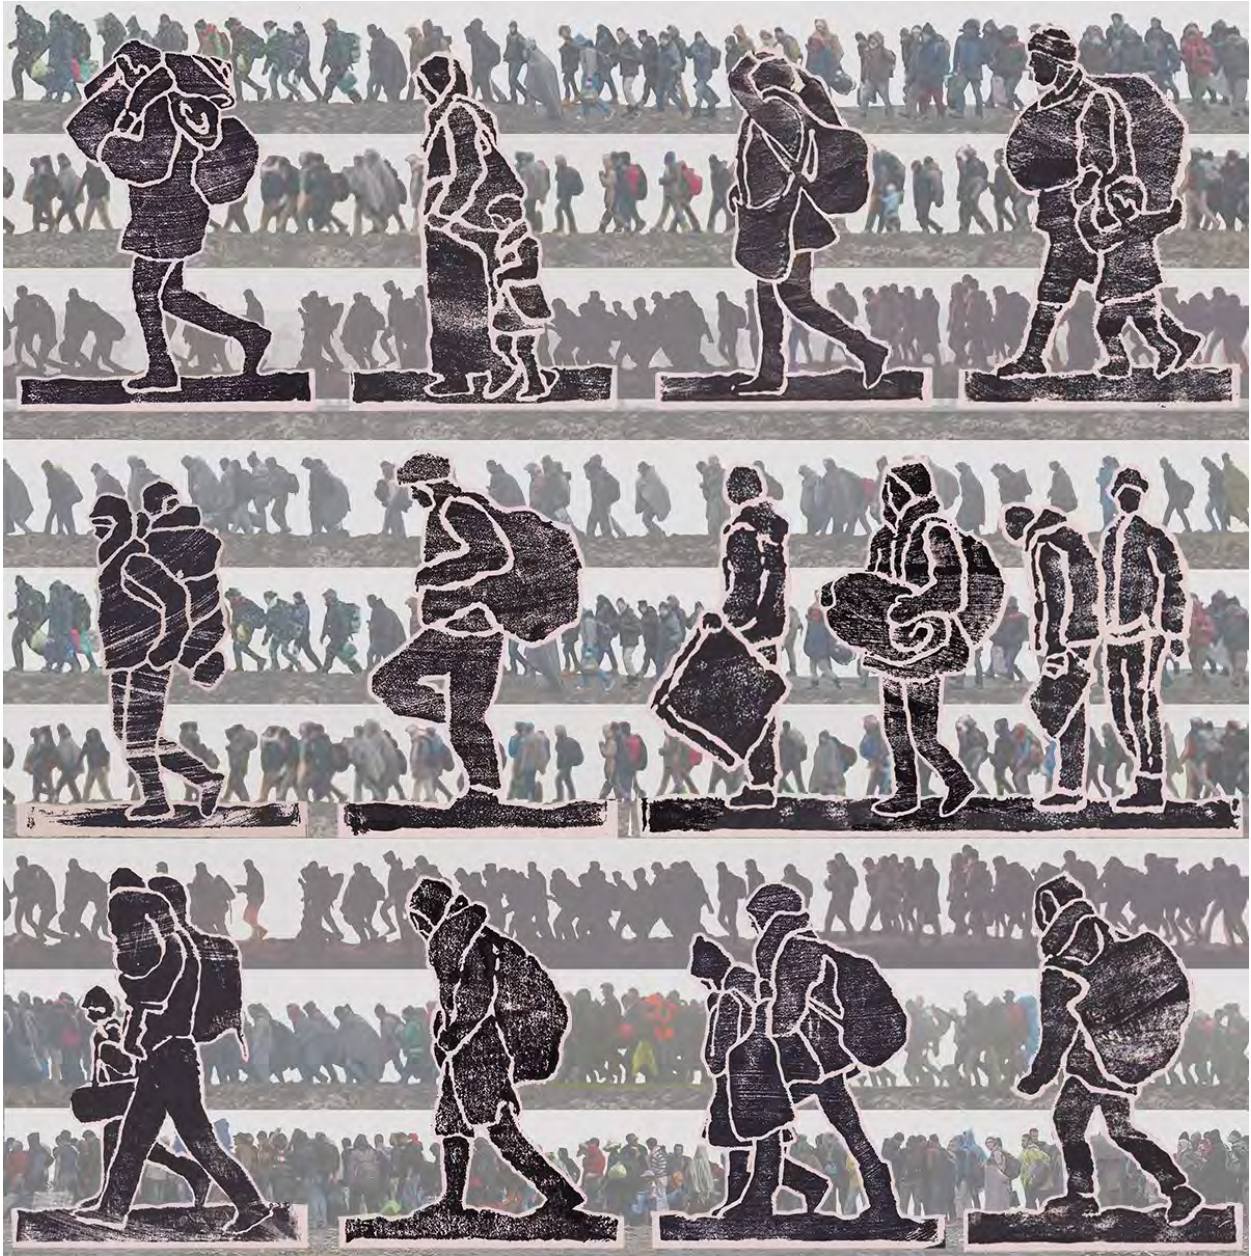

SUSAN FOWLER

Sans titre (Syrian Migrant Series #1)

Collage photo et image digitale sur panneau en bouleau
digital image and photo collage on birch wood panel
24" x 24" x 1.5"