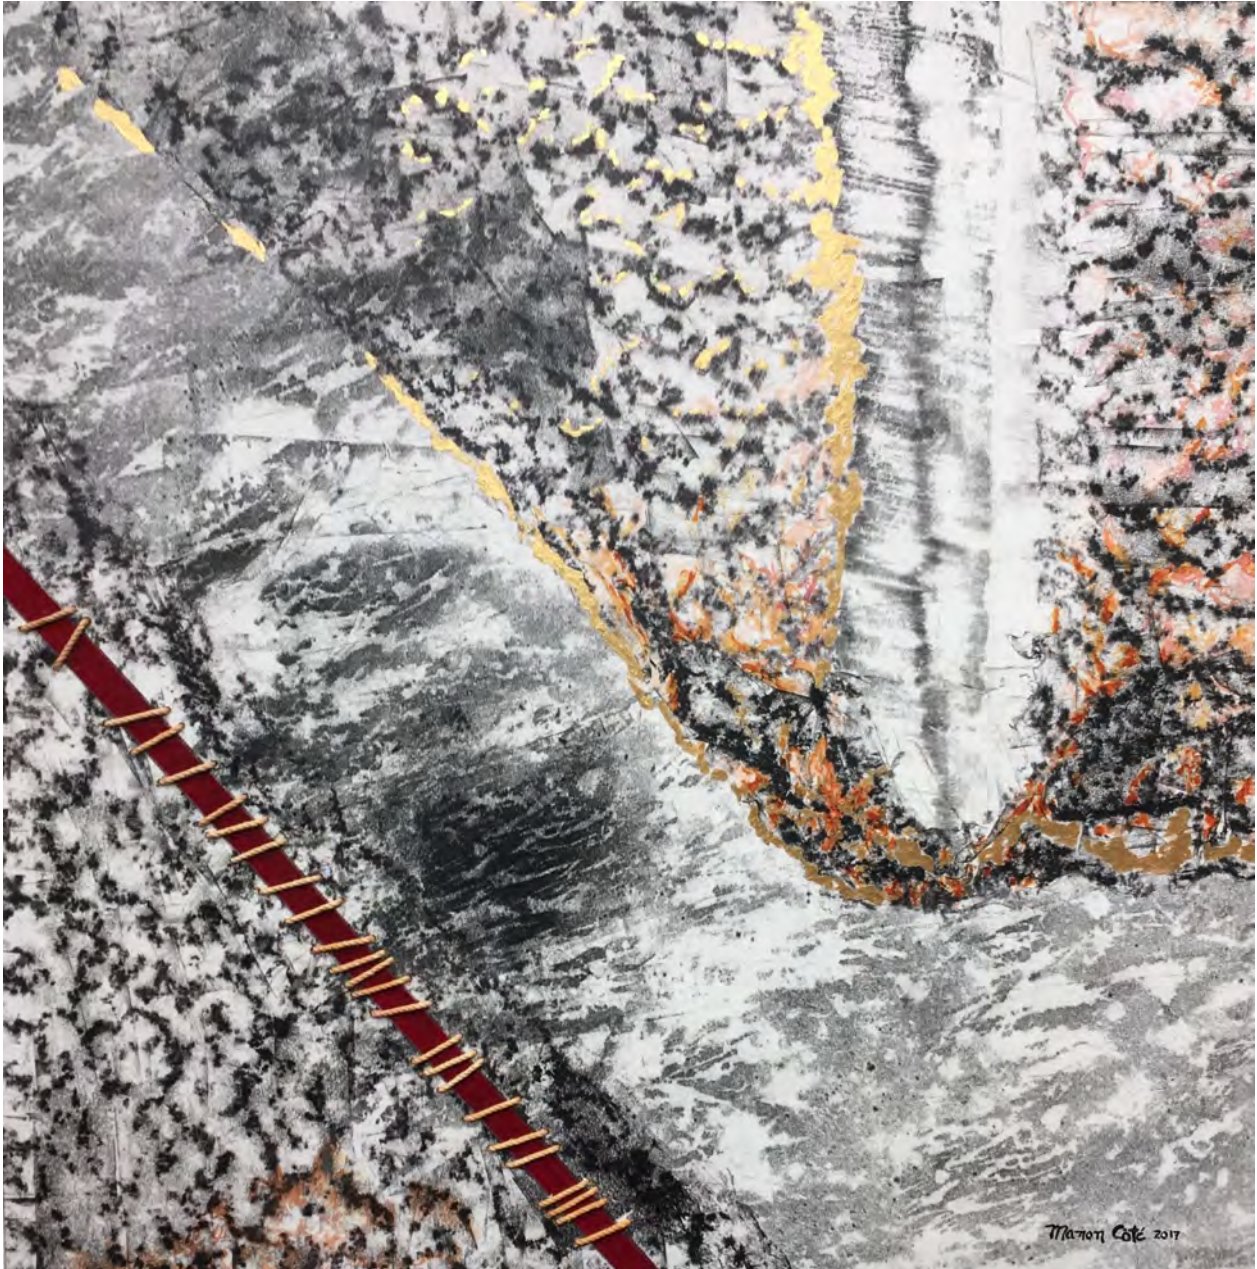

MANON COTÉ

Comment pourrions-nous réparer notre nature?

Acrylique, encre d'impression et corde sur panneau en bouleau
Acrylic, printing ink and cord on birch wood panel
24" x 24" x 1.5"