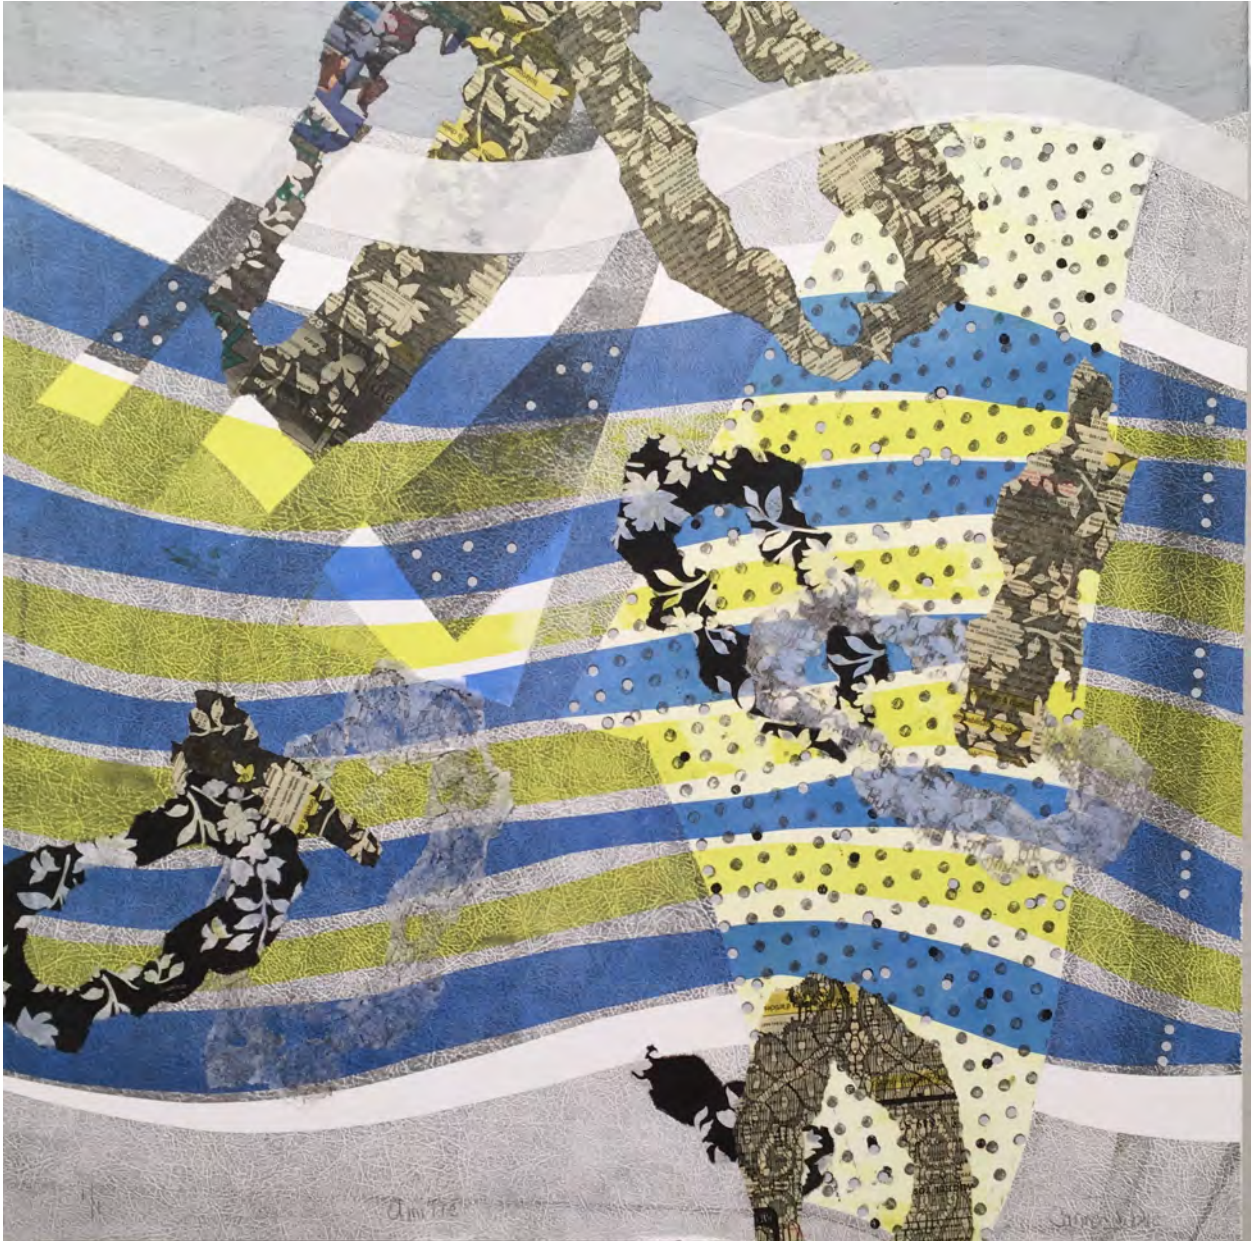

NICOLE DORÉ BRUNET

Retour

Bois gravé et mousse sur panneau en bouleau  
Engraved wood and foam on birch wood panel  
24" x 24" x 1.5"

CARMEN DUBUC

Amitié

Estampe faite a la main sur panneau en bouleau  
Handmade print on birch wood panel  
24" x 24" x 1.5"