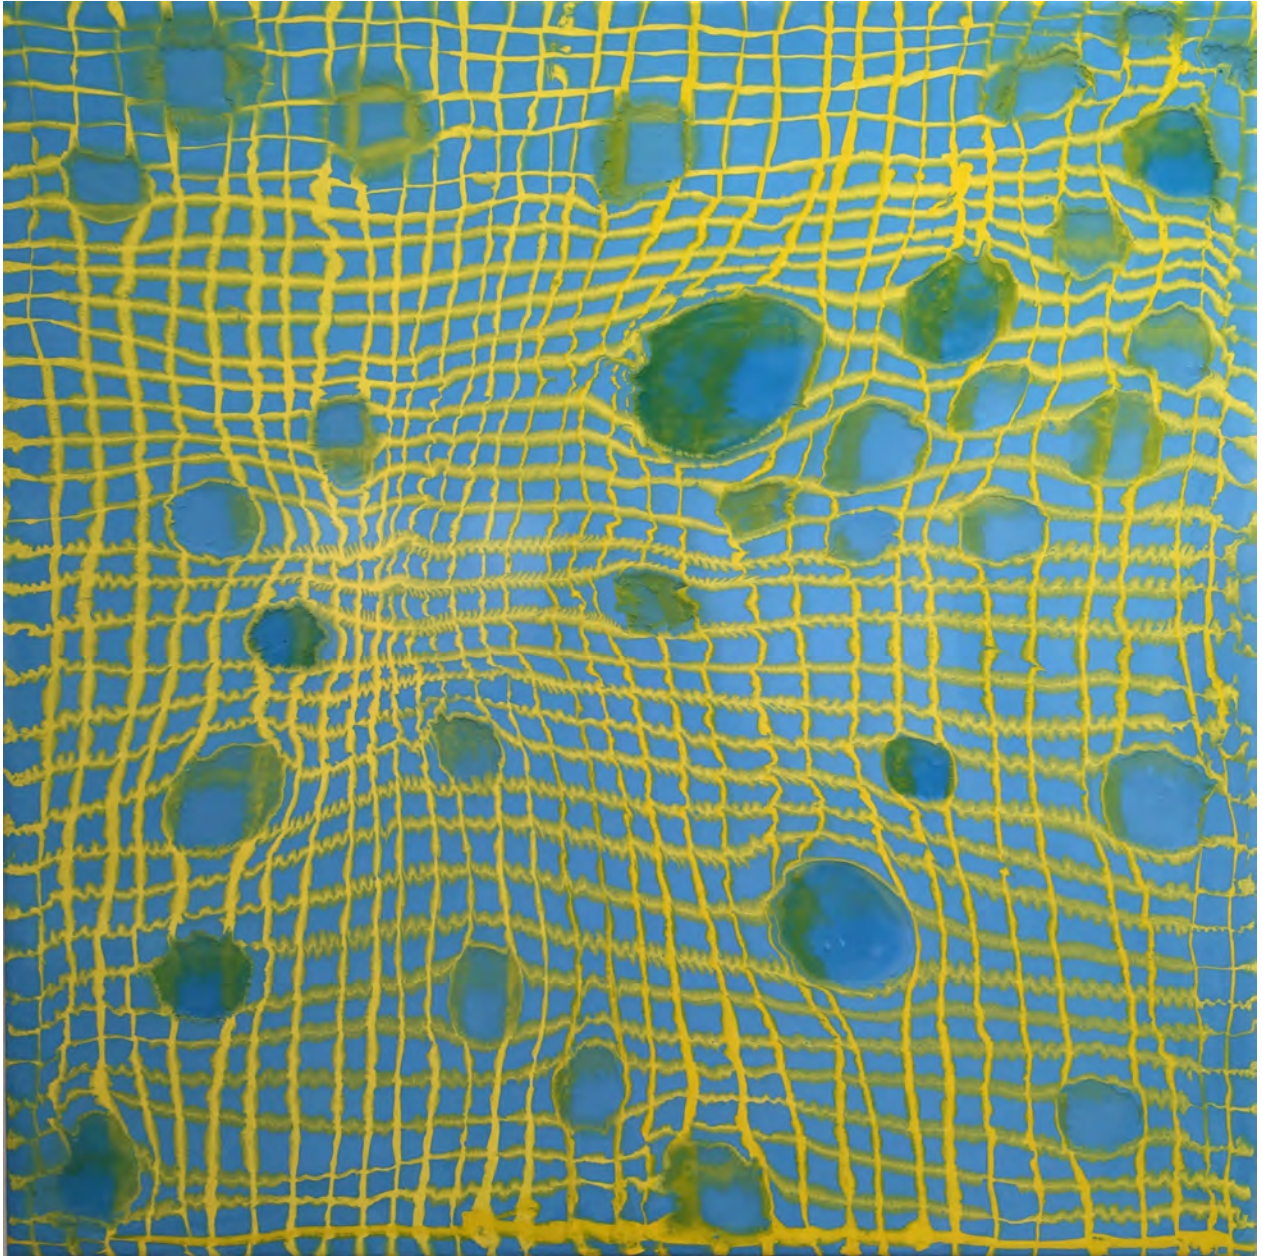

SONIA HABERSTICH

Sans Titre

Pigments d'époxy sur panneau en bouleau
Epoxy pigments on birch wood panel
24" x 24" x 1.5"