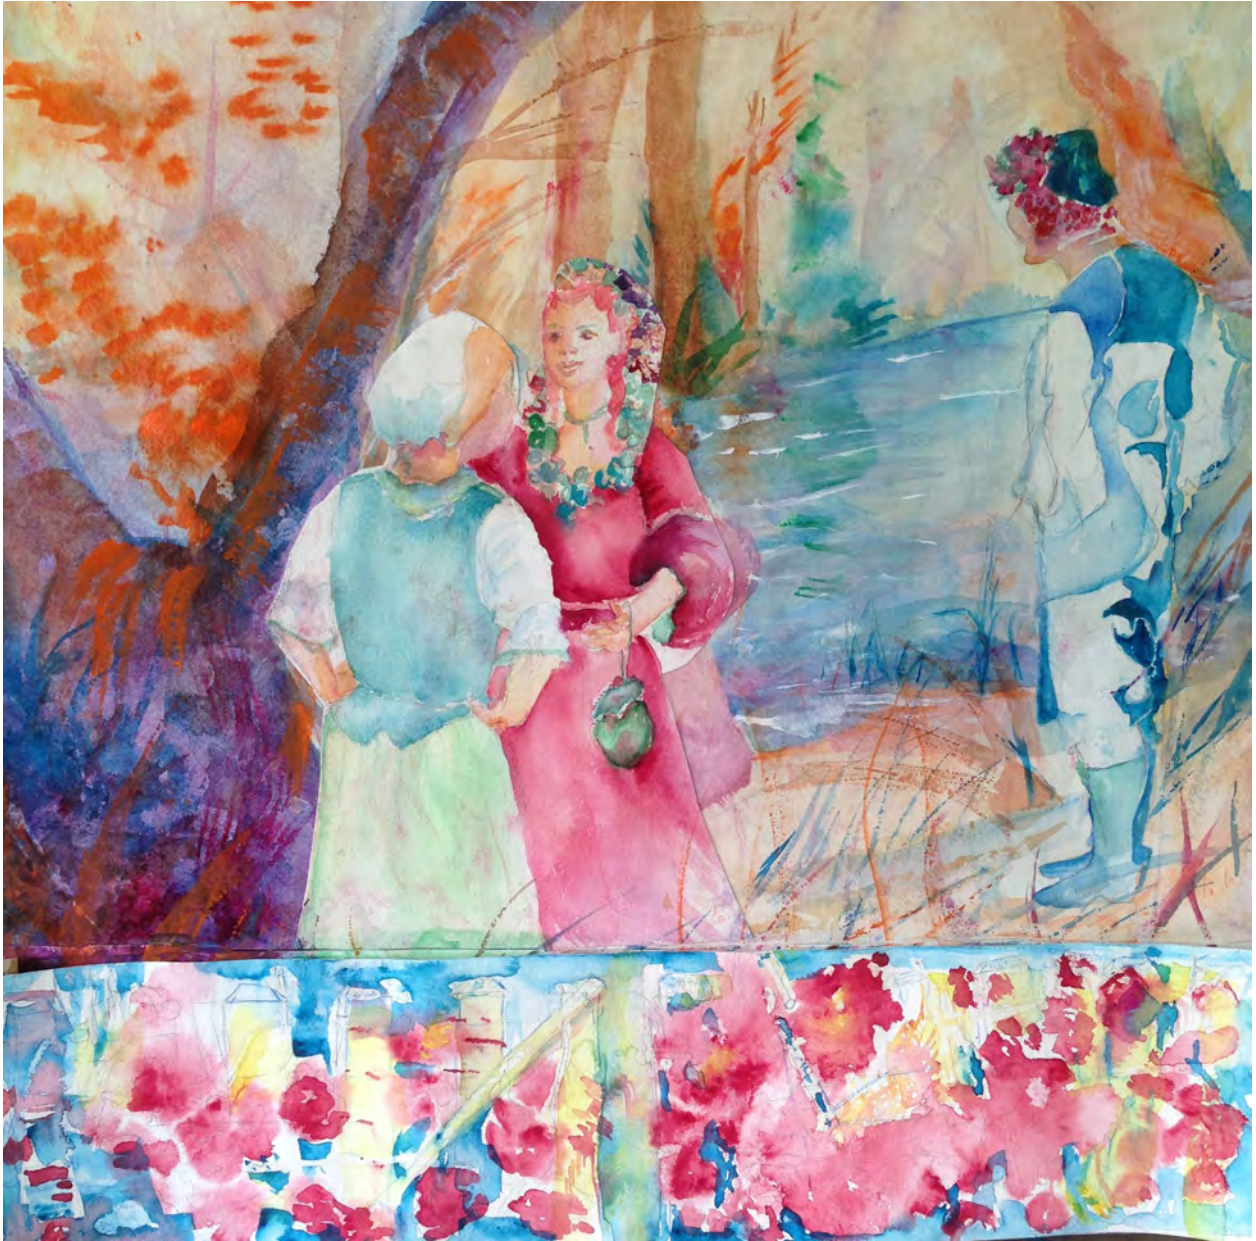

LILIANE AZERAD-GOLDMAN

En attendant

Collage et aquarelle sur panneau en bouleau  
Collage and watercolour on birch wood panel  
24" x 24" x 1.5"

LINDA BECK-SIDEL

Sight Into Your Soul

Techniques acrylique sur panneau en bouleau  
Acrylic media on birch wood panel  
24" x 24" x 1.5"